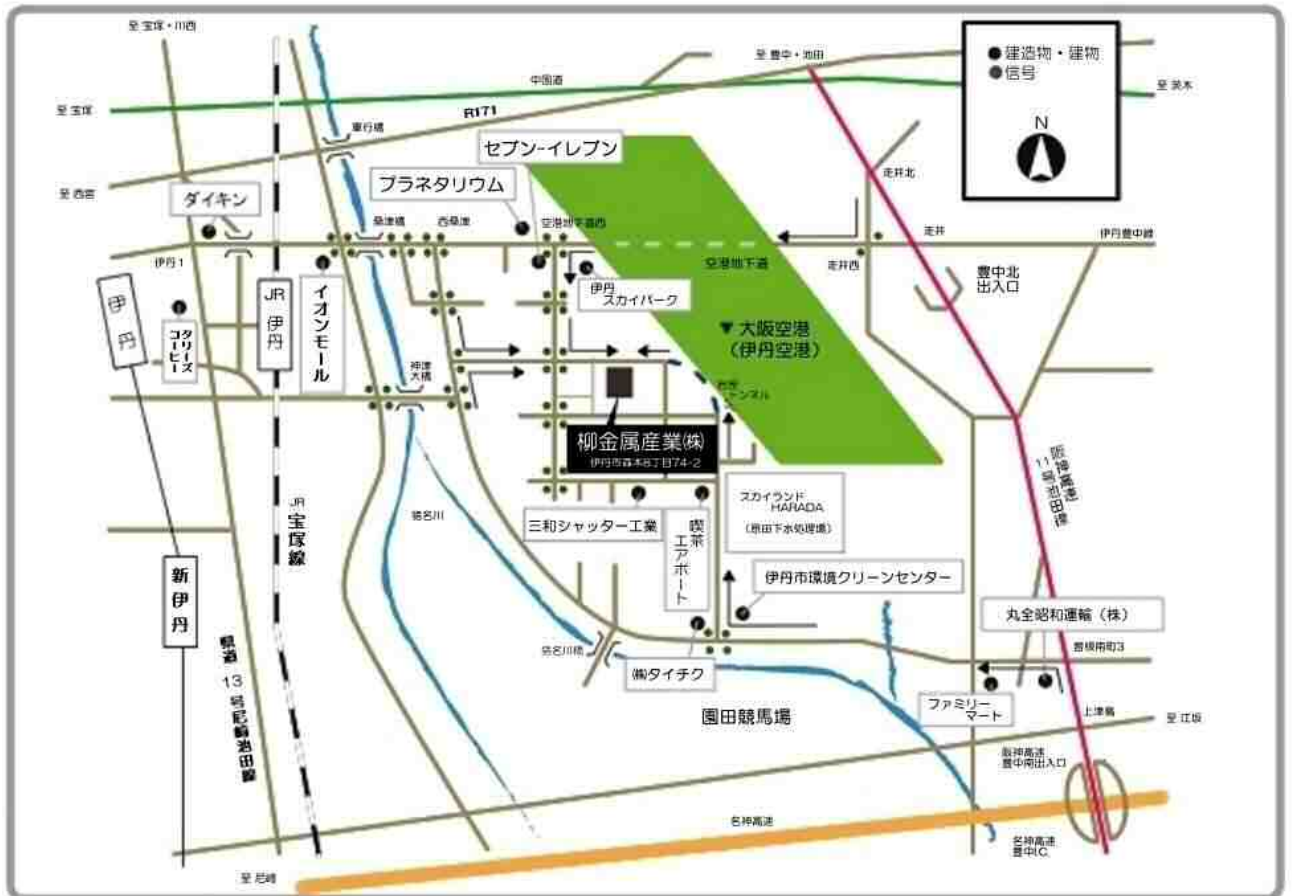

柳金属産業株式会社

アクセスマップ

住 所：兵庫県伊丹市森本 8 丁目 74 番地 2

電話番号：072-770-3582