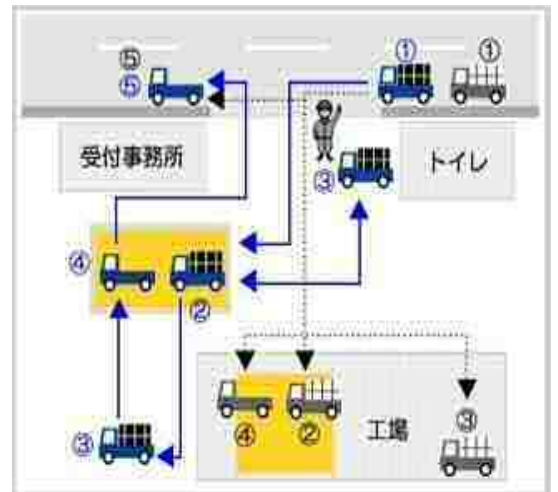

荷受方法

1. まずはお気軽に営業までお電話ください。

TEL: 072-770-3582

★営業時間のご案内 時間：AM7：30～PM6:00

☆休日：日曜・祝祭日、年末年始 他

運送会社の方へ

大型ダンプ車等でお越しいただく際、弊社近隣までお越しいただいた時点で、あらかじめ上記にご連絡ください。受け入れ態勢が整いましたら、こちらよりお電話させていただきます。

2. 弊社工場にお越しください

★弊社の出入口前は 8M 道路となっていますので大型ダンプ車もトレーラーも入れます。

★お引き受けする金属の量を測るスケールを2台完備。お客様の待ち時間を短縮しています。

3. お越しいただきましたら、以下の手順でお引き受けさせていただきます。

・①の場所で道路左端により、弊社作業員に「荷受けして欲しい」と声をかけてください。作業員が②のトラックスケールへと案内します。

・計量が終わればベルがなります。

・作業員が③へ誘導致します。

・作業員が商品を検収した後、フォーク・ユンボ・手作業にて商品を降ろします。

・降ろし終わると作業員が再度④のトラックスケールへと誘導します。・計量が終わればベルがなります。

・最初の計量重量と今計った重量との差が商品重量です。

・全ての商品を降ろし終えるまで③～④を繰り返します。

・計量が全て済みましたら⑤へ移動して下さい。

・事務所にてお支払い金額を計算して現金にてお支払い致します。

※なお初回のみ身分証明書を提示して頂き、コピーを頂戴いたします。運転免許証をご持参して下さい。(条例等の規定ですので、何卒ご了承下さいますようお願いいたします)